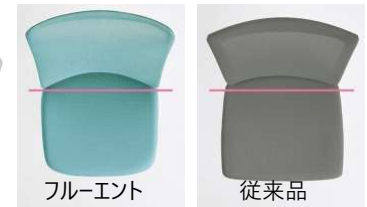

Fluent 【フルーエント】

押し 包み込まれるようなフィット感♪

優しい色あいのカラーラインナップ♡

体にフィットするから気持ちがいい

色に癒されて仕事中でも優しい気持ちになれる♪

お客様の声

背中を立体的に包み込む新技術や、座った瞬間の衝撃を吸収する技術により、上質な座り心地を追求。オカムラ独自の新機能と基本調節機能がフルに搭載されています。

お尻が当たる部分が少し凸になっている構造は、座ることで凹み衝撃を吸収してくれます。

身体によりフィットしやすい腰まわりのカーブを実現。メッシュが身体に合わせて変形し、やさしく包み込みます。