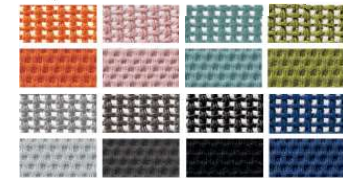

mode 【モード】

押し 他にはない! スタイリッシュなデザイン々々

応接室や役員会議室に採用したい

高級感があって座り心地がいい!

お客様の声

これぞ職人技!!

4種39色のクロス、2種15色のメッシュ、3色の革からオーダー。背と座のクロスは、各部に段差が出ないように、一つひとつ職人の手で張り込まれます。

製品の一部樹脂部品に、国内の使用済み漁網をリサイクルした再生ナイロンを採用したサーキュラーモデルが登場!

Fluent 【フルーエント】

押し 包み込まれるようなフィット感♪

優しい色あいのカラーラインナップ♡

体にフィットするから気持ちがいい

色に癒されて仕事中でも優しい気持ちになれる♪

お客様の声

背中を立体的に包み込む新技術や、座った瞬間の衝撃を吸収する技術により、上質な座り心地を追求。オカムラ独自の新機能と基本調節機能がフルに搭載されています。

お尻が当たる部分が少し凸になっている構造は、座ることで凹み衝撃を吸収してくれます。