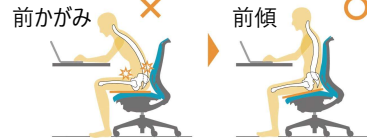

ヒヤマの押しチェア **トップ3** をご紹介します♪

Sylphy 【シルフィー】

押し 座り心地に惚れ込む人続出!

ヒヤマ社内でもお気に入り度 No.1!

体格によって腰のカーブは様々。背もたれのカーブが2段階で調整できるので、よりフィットして腰回りがラク♪ (オプションでランバーサポート機能を付けられます。)

応接室に置いたらお客様がシルフィーを気に入ってなかなか帰ってくれない! (笑)

いろいろ試したけどこれが一番良い!

お客様の声

座面を前傾ポジションでキープできます。長時間座っても疲れにくい設計。

腰もお尻もラク♪

座る人に合わせて座面の奥行が調節でき、お尻から太もも裏までしっかりと支えてくれます。

座ってみなくちゃ分からない♪ じっくり座ってお試ください。

実物サンプルをヒヤマでお試いただけます。紙面でご紹介しきれなかったチェアも多数ございます。お気軽に松山事務器の営業・サービス担当までお問い合わせください。

【シルフィー】 【モード】 【フルーエント】 【スフィア】 【スタート】 【CG-M】