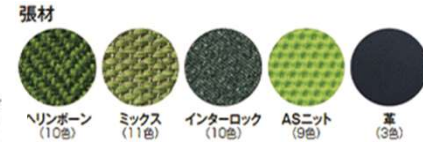

mode 【モード】

押し 他にはない! スタイリッシュなデザイン々々

応接室や役員会議室に採用したい

高級感があって座り心地がいい!

お客様の声