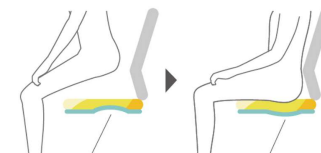

ヒヤマの押しチェア **トップ3** をご紹介します♪

Sylphy 【シルフィー】

押し 座り心地に惚れ込む人続出!

ヒヤマ社内でもお気に入り度 No.1!

体格によって腰のカーブは様々。背もたれのカーブが2段階で調整できるので、よりフィットして腰回りがラク♪ (オプションでランバーサポート機能を付けられます。)

応接室に置いたらお客様がシルフィーを気に入ってなかなか帰ってくれない! (笑)

いろいろ試したけどこれが一番良い!

Fluent 【フルーエント】

押し 包み込まれるようなフィット感♪

優しい色あいのカラーラインナップ♡

体にフィットするから気持ちがいい

色に癒されて仕事中でも優しい気持ちになれる♪

お客様の声

背中を立体的に包み込む新技術や、座った瞬間の衝撃を吸収する技術により、上質な座り心地を追求。オカムラ独自の新機能と基本調節機能がフルに搭載されています。

お尻が当たる部分が少し凸になっている構造は、座ることで凹み衝撃を吸収してくれます。

身体によりフィットしやすい腰まわりのカーブを実現。メッシュが身体に合わせて変形し、やさしく包み込みます。