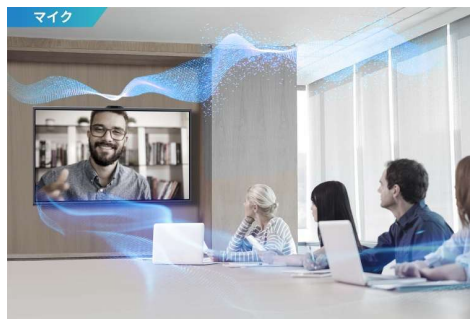

高性能なマイク・スピーカーで快適に  
広範囲を集音するマイクは周囲の雑音を取り払い、会議参加者の音声だけをクリアにお届けします。

インテリジェントフォーカス

いつものPCで快適なハイブリッド会議  
ワイヤレス dongle を接続するだけでミーティングボードのカメラ・マイク・スピーカーを使った会議が可能。

高精度なタッチパネルでノンストレス  
指や付属のタッチペンで自由に書き込めます。ペンの両端で書き込みや消去、指で選択ができます。自然で直感的な操作が可能です。