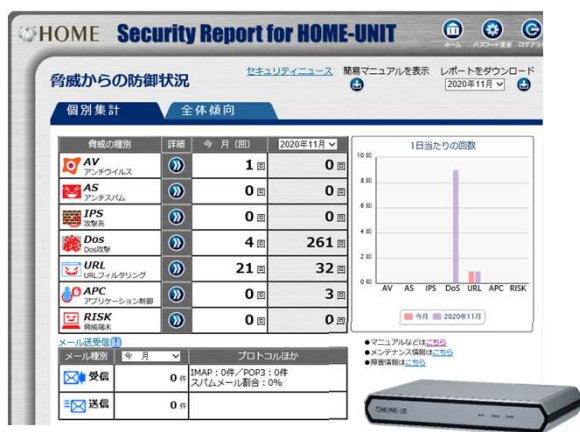

## HOME-UNITのデモ機を

**無料で貸出**します！

社内外の脅威を「見える化」しましょう！

うちのネットワーク環境って  
安全なのかな

他社はどんな  
攻撃を受けてるのかな

UTMでブロックした  
脅威ってどんなモノ？

UTMを1週間設置し、調査レポートを提供します