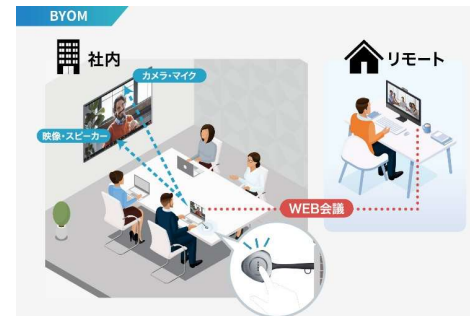

## WEBでも、ハイブリッドでも、会議に関するあらゆる問題を解決！

会議に必要なあらゆる機能・最新技術を搭載したインタラクティブホワイトボード（電子黒板）です。この1台で会議の生産性を向上する「会議DX」を実現できます。

お気軽にお問い合わせください♪

MAXHUBのことなら **桜山事務器株式会社** 0827-22-2255(代表)  
<https://hiyamajk.co.jp>

電源を入れるだけですぐに会議を開始  
4K大型タッチパネルディスプレイに高品質なカメラ・マイク・スピーカー・Windows OSなど会議に必要なすべて機能を搭載。

高性能なマイク・スピーカーで快適に  
広範囲を集音するマイクは周囲の雑音を取り払い、会議参加者の音声だけをクリアにお届けします。

インテリジェントフォーカス

いつものPCで快適なハイブリッド会議  
ワイヤレス dongle を接続するだけでミーティングボードのカメラ・マイク・スピーカーを使った会議が可能。

高精度なタッチパネルでノンストレス  
指や付属のタッチペンで自由に書き込めます。ペンの両端で書き込みや消去、指で選択ができます。自然で直感的な操作が可能です。